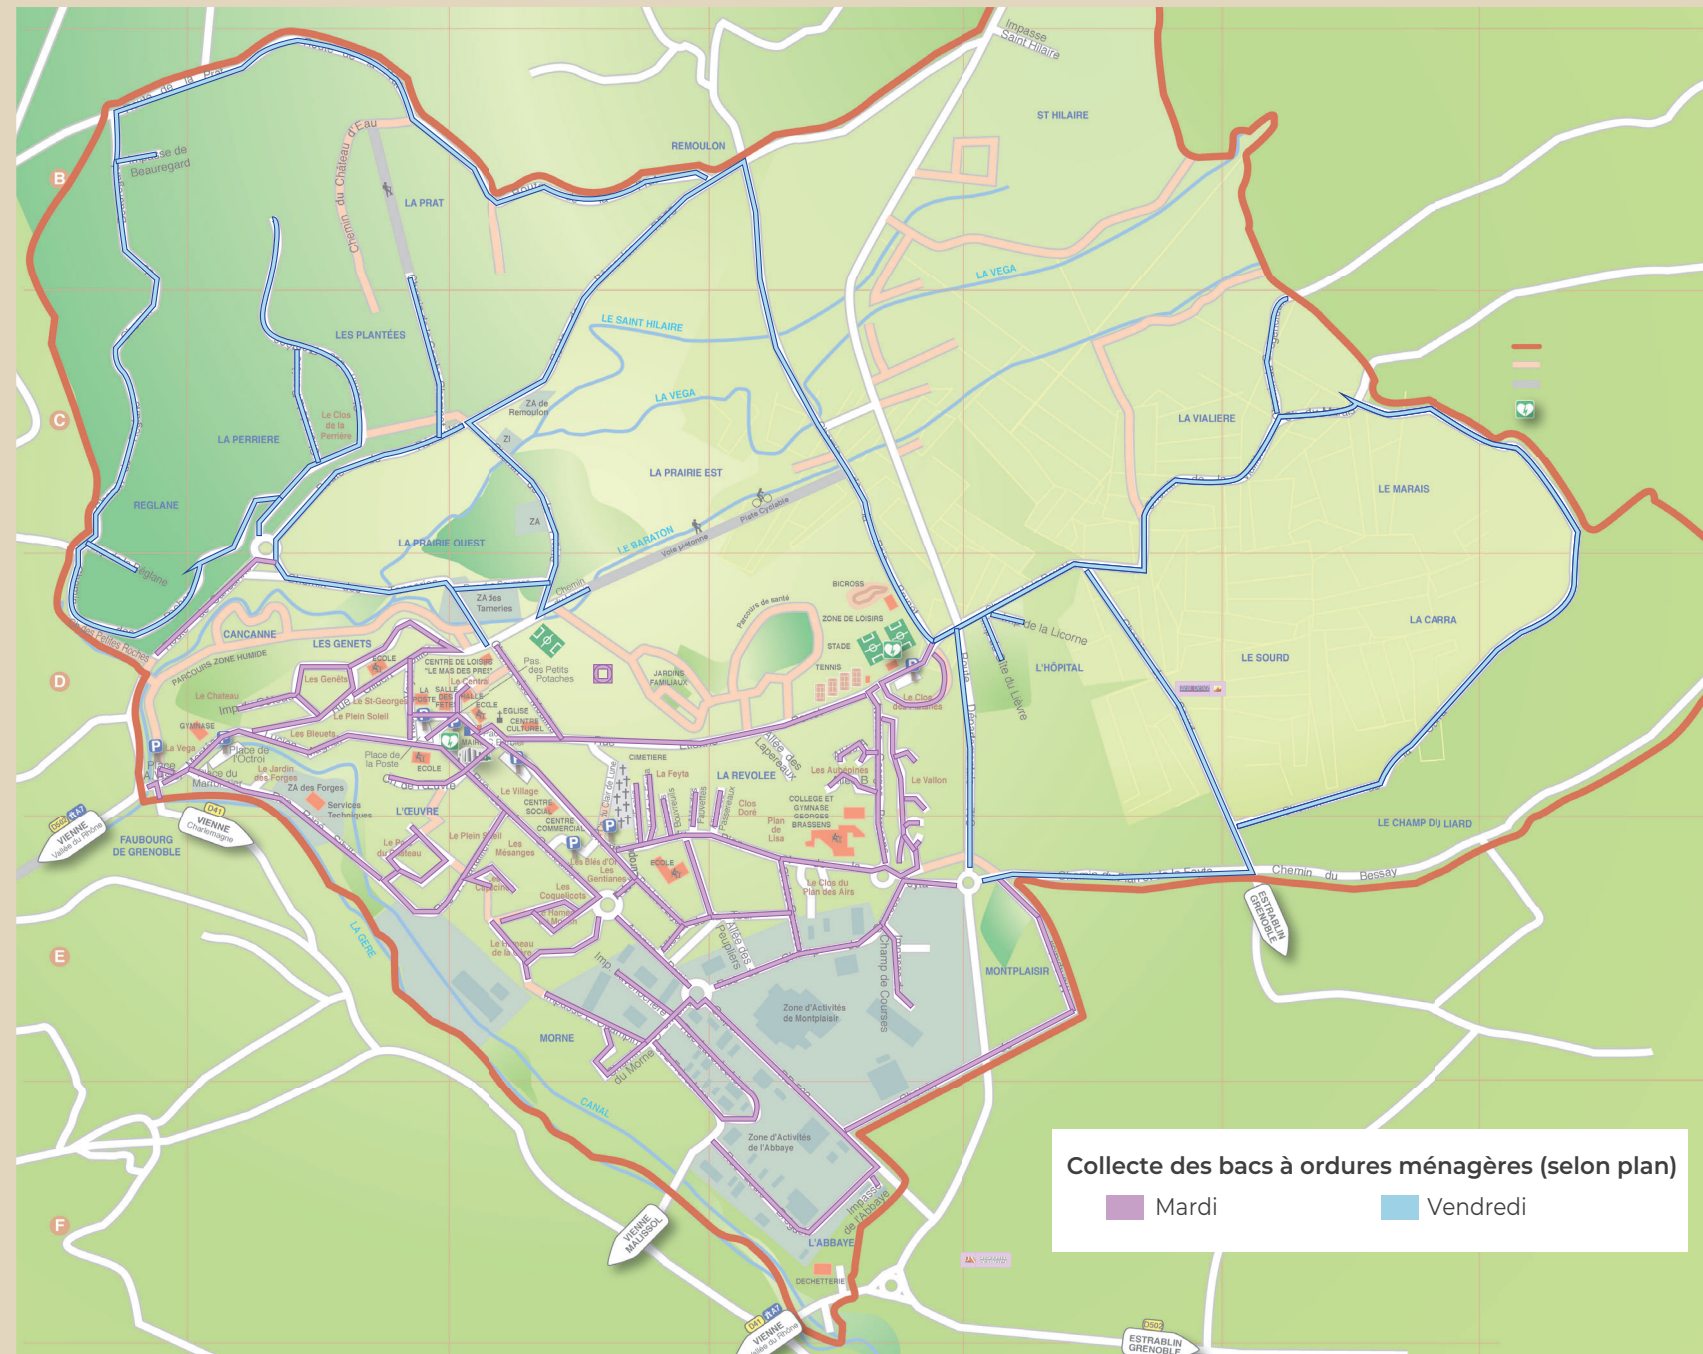

Plan de la collecte des ordures ménagères sur la commune de Pont-Évêque

PONT-ÉVÊQUE

CALENDRIER DE COLLECTE 2022

LE MEILLEUR DÉCHET EST CELUI QU'ON NE PRODUIT PAS

Aidez cette famille à adopter les bons gestes
Reliez les cases orange aux cases vertes. À vous de jouer !

Février 2022

Lun	Mar	Mer	Jeu	Ven	Sam	Dim
	1	2	3	4	5	6
7	8	9	10	11	12	13
14	15	16	17	18	19	20
21	22	23	24	25	26	27
28						

Septembre 2022

Lun	Mar	Mer	Jeu	Ven	Sam	Dim
			1	2	3	4
5	6	7	8	9	10	11
12	13	14	15	16	17	18
19	20	21	22	23	24	25
26	27	28	29	30		

Octobre 2022

Lun	Mar	Mer	Jeu	Ven	Sam	Dim
					1	2
3	4	5	6	7	8	9
10	11	12	13	14	15	16
17	18	19	20	21	22	23
24	25	26	27	28	29	30
31						

Mars 2022

Lun	Mar	Mer	Jeu	Ven	Sam	Dim
	1	2	3	4	5	6
7	8	9	10	11	12	13
14	15	16	17	18	19	20
21	22	23	24	25	26	27
28	29	30	31			

Avril 2022

Lun	Mar	Mer	Jeu	Ven	Sam	Dim
				1	2	3
4	5	6	7	8	9	10
11	12	13	14	15	16	17
18	19	20	21	22	23	24
25	26	27	28	29	30	

Novembre 2022

Lun	Mar	Mer	Jeu	Ven	Sam	Dim
	1	2	3	4	5	6
7	8	9	10	11	12	13
14	15	16	17	18	19	20
21	22	23	24	25	26	27
28	29	30				